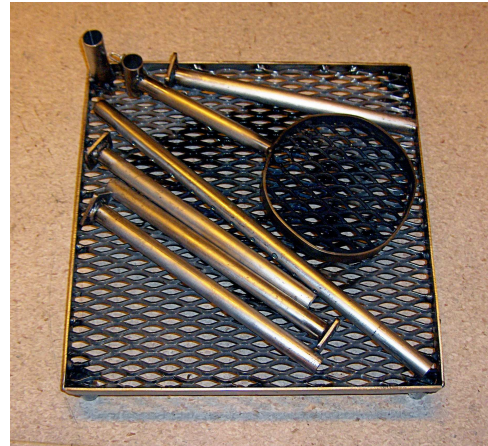

BÅLRIGG

SAMMENLEGGBAR

Art. nr. 212

Beregnet for å fyre bål på rista. Gir god trekk. Bålet synker ikke ned i snøen.

**Sving- og høyderegulerbare steke-/kokestativ og oppheng.
Lett demonterbare føtter og stativ, (flatpakkes)**

- Total høyde 80 cm
- Rist høyde 30 cm
- Rist størrelse 40 x 40 cm