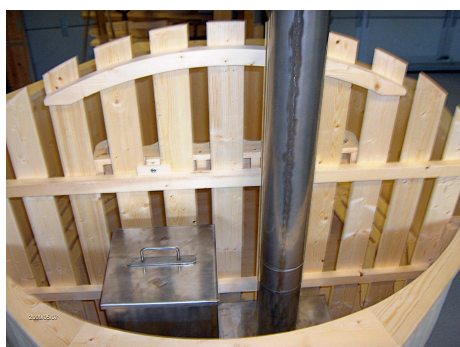

## Standard utførelse:

- Diam. – 200 cm
- Dybde – 105 cm
- Vekt ca. - 270 kg
- Badestampovn syrefast stål, AISI 316
- Strammeband i rustfritt stål, AISI 304
- Trykkimpregnert labank i bunn
- Alt treverk behandlet med *Jotun impex soppdreper*
- Lett avtakbar beskyttelsesvegg. Kan brukes som lokk
- Serveringshylle på beskyttelsesvegg
- Trapp inkludert
- Heldekkende formsydd pressenning leveres mot pristillegg