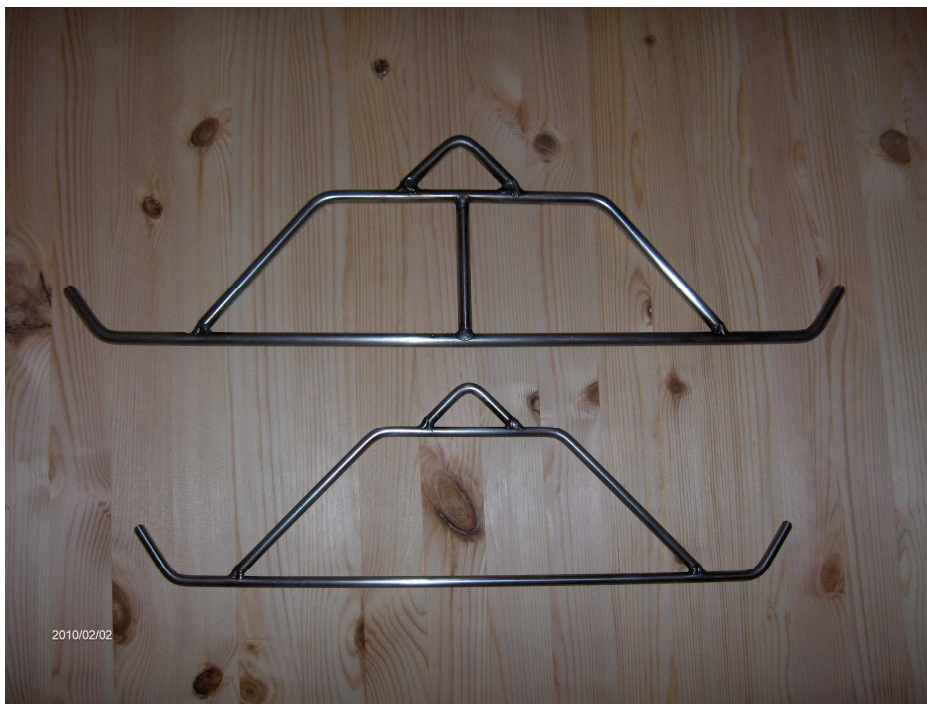

# KORNBAND-OPPHENG

Art. nr. 216

- **Rustfritt stål**

# RUSTFRI GRILL/ILDSTED, rund.

Art. nr. 217

- Diameter 45 cm
- Høyde 50 cm+ stativ
- Demonterbare føtter og kaffekjelopp heng

# SLAKTESKREV

Rustfritt stål

Art. nr. 219

- Art. nr. 219 a Elg Ø 10 mm bredde ca 60 cm
- Art. nr. 219 b Rådyr/rein Ø 8 mm bredde ca 45 cm

# RØYKOVN

Rustfri

Art. nr. 220

- Høyde 55 cm
- Bredde 27 cm
- Dybde 18 cm
- Høyde på røykerommet 35 cm
- Demonterbar plate for røykspon
- Fettoppsamler
- Fleksibelt oppheng
- Spritbrenner medfølger
- Handtak på lokk fungerer også som bærehåndtak